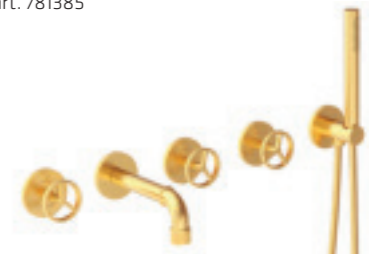

art. 784011

Monocomando per bidet  
Single control mixer for bidet

art. 781240

Rubinetti da incasso  
Concealed taps

art. 781385

Gruppo per vasca a parete 5 fori  
Wall mounted 5-holes bath-shower mixer

art. 781384