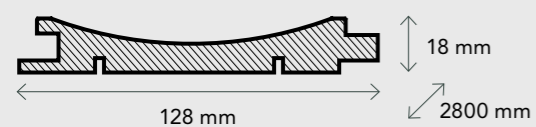

DECORI 4 VARIANTI

LB-2050-735
Matt Soft Touch Relax Green

LB-2050-3029
Supramat Glamorous Pacific

LB-2200-248
Teak

Rivestimenti murali Shape

LB-2200

Dimensioni (mm)	18x100x2800
pz/cf	6
m ² /cf	1,68

DECORI
2 VARIANTI

LB-2200-248
Teak

LB-2200-000
Grezzo

LB-2200-248
Teak

LB-3821

Dimensioni (mm)	18x128x2800
pz/cf	6
m ² /cf	2,15

DECORI
4 VARIANTI

LB-3821-000
Grezzo

LB-3821-726
Matt Soft Touch
Storm Grey