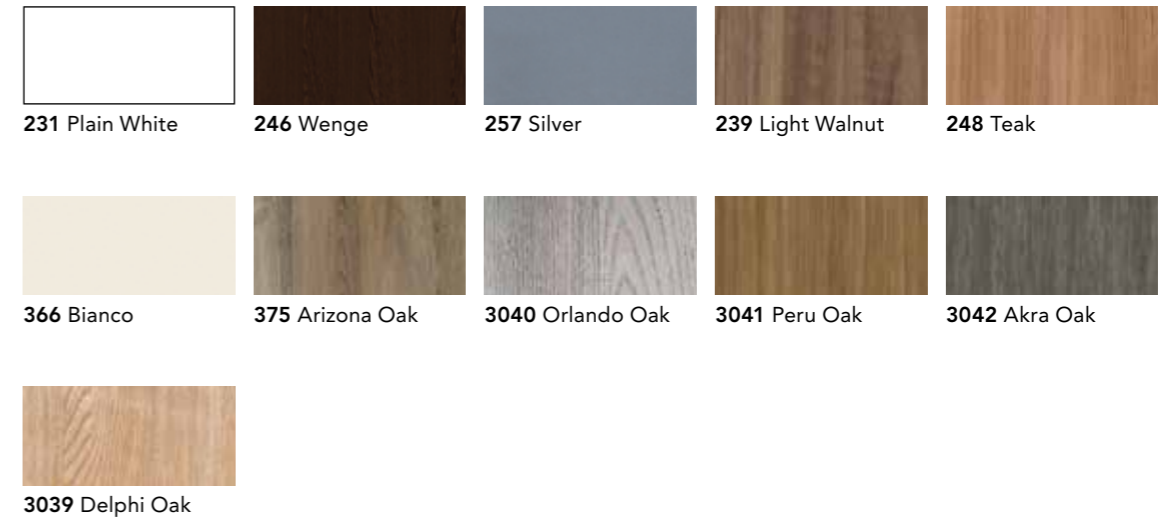

Rivestimenti murali Shape

DECORI (su ordinazione minima 30 m², consegna c. 60 giorni)

1. Group