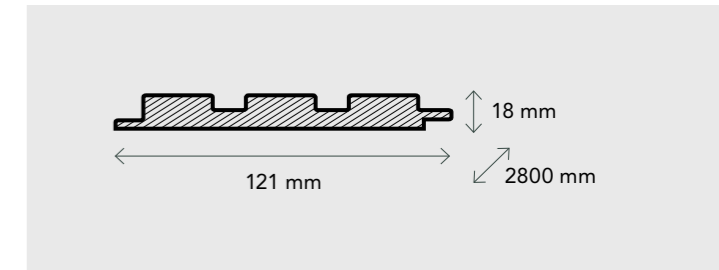

Rivestimenti murali Shape

LB-3771

Dimensioni (mm)	18x121x2800
pz/cf	4
m²/cf	1,35

DECORI
3 VARIANTI