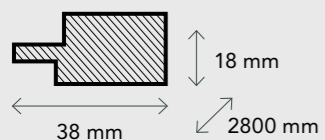

Profili Shape

LB-3771-B

Dimensioni (mm) 18x38x2800