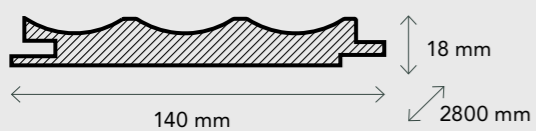

LB-2050

Dimensioni (mm)	18x140x2800
pz/cf	4
m²/cf	1,57