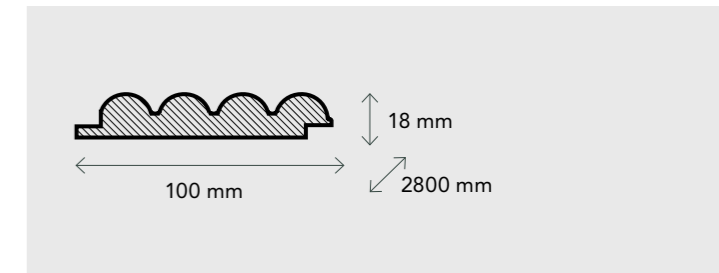

DECORI 4 VARIANTI

LB-2050-735
Matt Soft Touch Relax Green

LB-2050-3029
Supramat Glamorous Pacific

LB-2200-248
Teak

Rivestimenti murali Shape

LB-2200

Dimensioni (mm)	18x100x2800
pz/cf	6
m ² /cf	1,68

DECORI
2 VARIANTI