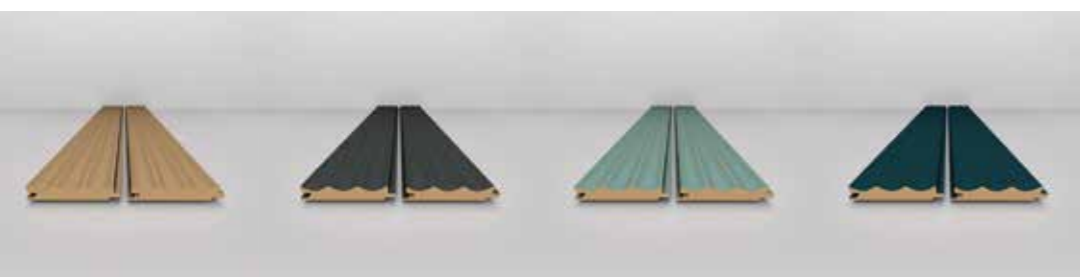

LB-2050

Dimensioni (mm)	18x140x2800
pz/cf	4
m²/cf	1,57

LB-2050-000
Grezzo

LB-2050-726
Matt Soft Touch
Storm Grey

LB-2050-735
Matt Soft Touch
Relax Green

LB-2050-3029
Supramat
Glamorous Pacific

DECORI 4 VARIANTI