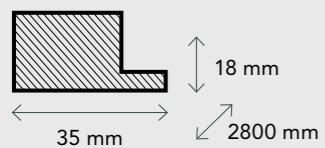

LB-3771

Dimensioni (mm)	18x121x2800
pz/cf	4
m ² /cf	1,35

DECORI
3 VARIANTI

LB-3771-248
Teak

LB-3771-3041
Peru Oak

LB-3771-397
Natural Touch
Oak

LB-3771-397
Natural Touch Oak

Profili Shape

LB-3771-A

Dimensioni (mm) 18x35x2800

DECORI
3 VARIANTI

LB-3771-A-248
Teak

LB-3771-A-3041
Peru Oak

LB-3771-A-397
Natural Touch
Oak

Profili Shape

LB-3771-B