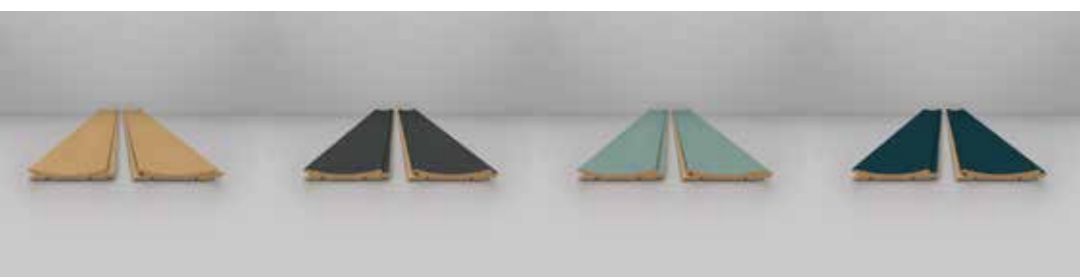

Un rivestimento verticale in Mdf ricoperto da una pellicola in Pvc, ad altissima resistenza ai graffi, con totale assenza di fughe.

Di facile installazione che non necessita, peraltro, di alcuna particolare manutenzione.

LB-2200-248
Teak

LB-2200-000
Grezzo

LB-2200-248
Teak

LB-3821

Dimensioni (mm)	18x128x2800
pz/cf	6
m ² /cf	2,15

DECORI
4 VARIANTI

LB-3821-000
Grezzo

LB-3821-726
Matt Soft Touch
Storm Grey