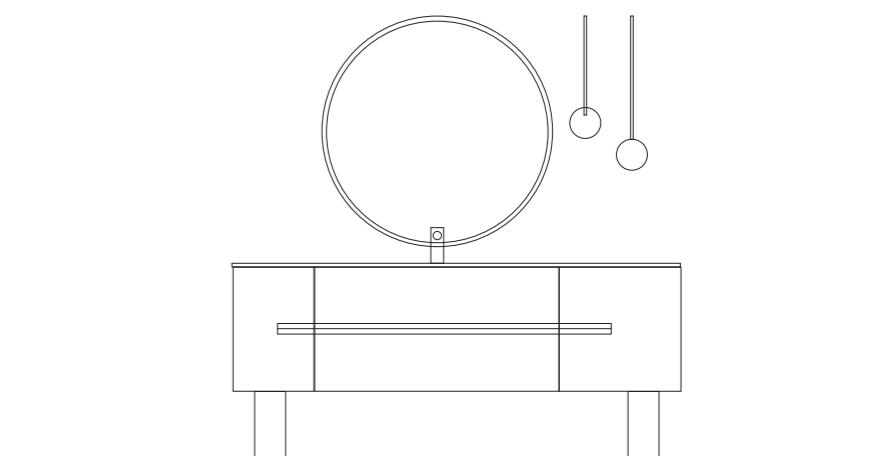

**acqua**

**gtbagno**  
made in italy

Mobile da cm 198 x 58 x h 55 con cassetti e ante in  
finitura *Essenza Rovere Brown*  
Top con vasca integrata in resina effetto murale  
*Bianco Ghiaccio 291* da cm 198 x 58 x h 1,5.

Composizione 59

Mobile da cm 162 x 58 x h 55 con ante in finitura  
*Essenza Rovere Antracite*  
 Top con vasca integrata in resina effetto murale  
*Cenere 275* da cm 162 x 58 x h 1,5.

Composizione 57

Mobile da cm 180 x 58 x h 55 con cassetti e ante in  
finitura *Essenza Rovere Miele*.  
Top con vasca integrata in resina effetto corian  
*Bianco Ghiaccio 291* da cm 180 x 58 x h 1,5.