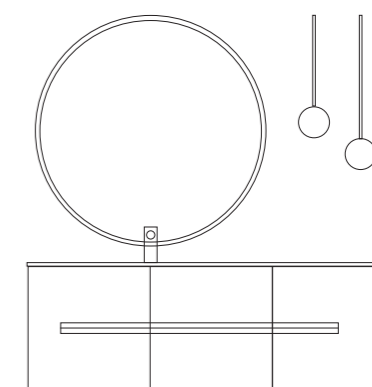

**acqua**

**gtbagno**  
made in italy

Mobile da cm 198 x 58 x h 55 con cassetti e ante in  
finitura *Essenza Rovere Brown*  
Top con vasca integrata in resina effetto murale  
*Bianco Ghiaccio 291* da cm 198 x 58 x h 1,5.

Composizione 59

Mobile da cm 162 x 58 x h 55 con ante in finitura  
*Essenza Rovere Antracite*  
 Top con vasca integrata in resina effetto murale  
*Cenere 275* da cm 162 x 58 x h 1,5.

Composizione 57

Mobile da cm 180 x 58 x h 55 con cassetti e ante in  
finitura *Essenza Rovere Miele*.  
Top con vasca integrata in resina effetto corian  
*Bianco Ghiaccio 291* da cm 180 x 58 x h 1,5.

Composizione 58