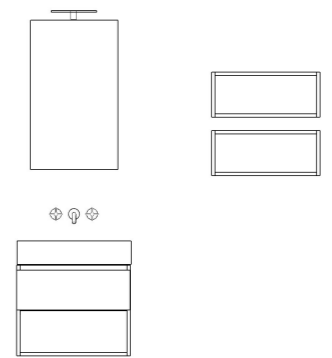

Mobile da cm 63 x 44 x h 50 con cassetto e vano a giorno in finitura *laccata Verde Laguna 47 opaco*.
Top scatolato con vasca integrata in resina effetto corian *Verde Laguna 47* da cm 63 x 44 x h 13.