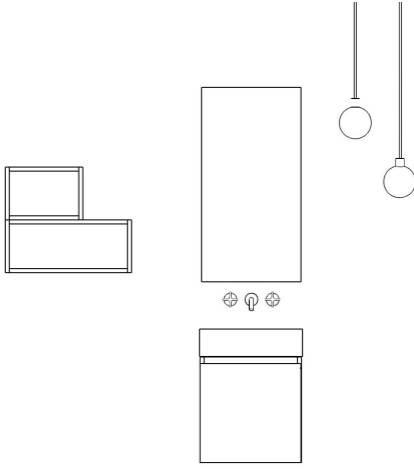

Mobile da cm 63 x 44 x h 37 con cassetto
in finitura *laccata Blu Petrolio 30 opaco* e
base a giorno da cm 35 x 44 x h 37
in finitura *laccata Bianco matt opaco*.
Top scatolato con vasca integrata sinistra in resina
effetto corian *Bianco matt* da cm 98 x 44 x h 13.

Composizione 92

Mobile da cm 63 x 44 x h 50 con cassetto e vano a giorno in finitura *laccata Verde Laguna 47 opaco*.
Top scatolato con vasca integrata in resina effetto corian *Verde Laguna 47* da cm 63 x 44 x h 13.

Composizione 93

Mobile da cm 48 x 44 x h 50 con anta in finitura *laccata Grigio Stone 276 opaco*.
Top scatolato con vasca integrata in resina effetto corian *Bianco matt* da cm 48 x 44 x h 13.

Composizione 94

Mobile da cm 48 x 44 x h 73 con anta in finitura laccata Bianco matt opaco.
Top scatolato con vasca integrata in resina effetto corian Bianco matt da cm 48 x 44 x h 13.

Composizione 95