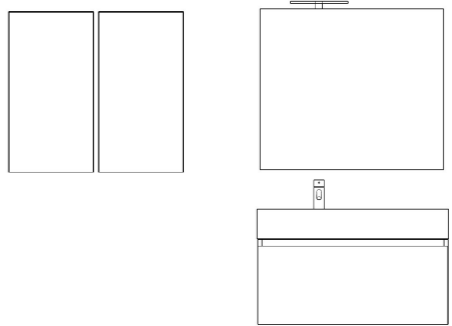

dora

gtbagnò
made in italy

Mobile da cm 83 x 44 x h 37 con cassetto in
finitura laccata Pergamena 229 opaco.
Top scatolato con vasca integrata sinistra in resina
effetto corian Bianco matt da cm 83 x 44 x h 13.

Composizione 83

Mobile da cm 63 x 44 x h 50 con doppio cassetto in finitura laccata *Cashmere 3005 opaco* e base a giorno da cm 63 x 44 x h 25 in finitura laccata *Bianco matt opaco*. Top scatolato con vasca integrata in resina effetto corian *Bianco matt* da cm 63 x 44 x h 13.

Mobile da cm 98 x 44 x h 50 con doppio cassetto in
finitura *laccata Cipria 295 opaco*.
Top scatolato con vasca integrata destra in resina
effetto corian *Bianco matt* da cm 98 x 44 x h 13.

Composizione 86

Mobile da cm 63 x 44 x h 50 con doppio cassetto in
finitura *laccata Bianco matt opaco* e
base a giorno da cm 35 x 44 x h 50
in finitura *Essenza Rovere Miele Scuro*.
Top scatolato con vasca integrata sinistra in resina
effetto corian *Bianco matt* da cm 98 x 44 x h 13.