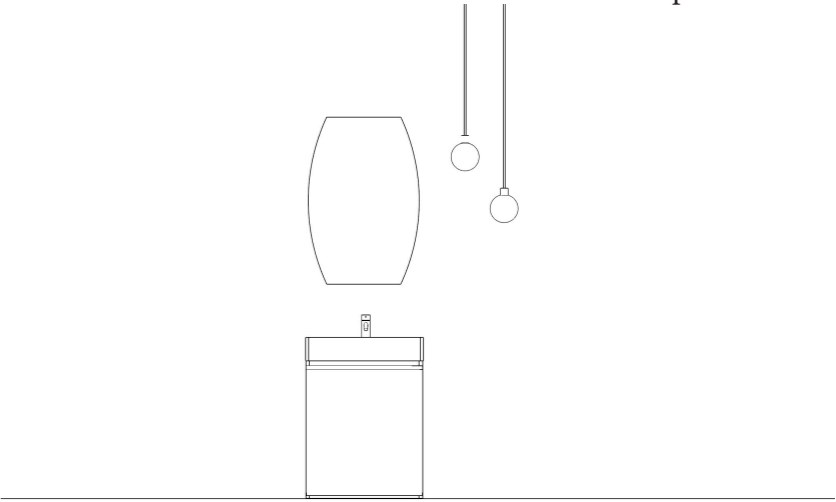

Composizione 83

Mobile da cm 63 x 44 x h 50 con doppio cassetto in finitura laccata *Cashmere 3005 opaco* e base a giorno da cm 63 x 44 x h 25 in finitura laccata *Bianco matt opaco*. Top scatolato con vasca integrata in resina effetto corian *Bianco matt* da cm 63 x 44 x h 13.

Composizione 84

Mobile da cm 63 x 44 x h 73 con anta
in finitura laccata Fango 284 opaco.
Top scatolato con vasca integrata in resina
effetto corian Fango 284 da cm 63 x 44 x h 13.

286

Composizione 85

287

Mobile da cm 98 x 44 x h 50 con doppio cassetto in
finitura *laccata Cipria 295 opaco*.
Top scatolato con vasca integrata destra in resina
effetto corian *Bianco matt* da cm 98 x 44 x h 13.

Composizione 86

Mobile da cm 63 x 44 x h 50 con doppio cassetto in
finitura *laccata Bianco matt opaco* e
base a giorno da cm 35 x 44 x h 50
in finitura *Essenza Rovere Miele Scuro*.
Top scatolato con vasca integrata sinistra in resina
effetto corian *Bianco matt* da cm 98 x 44 x h 13.