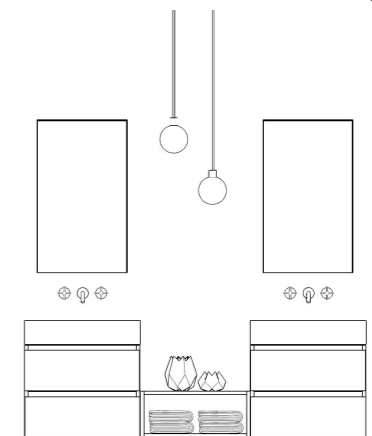

Composizione 90