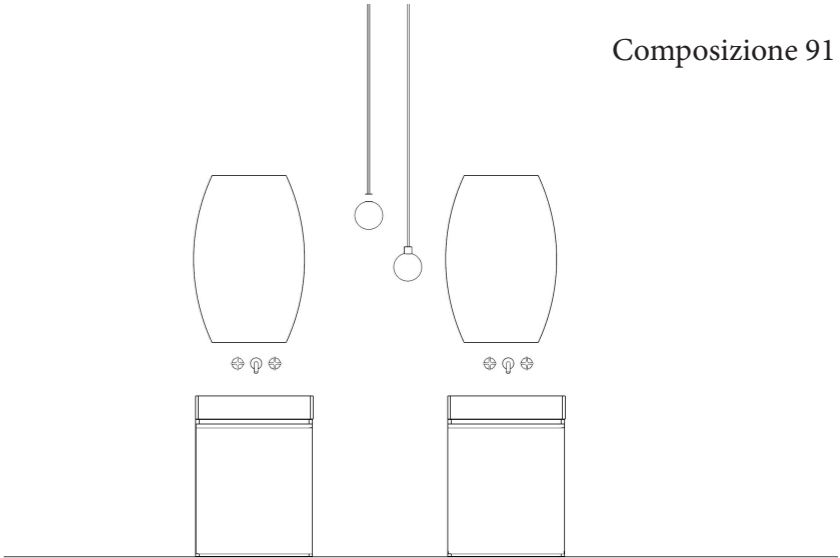

Mobile da cm 98 x 44 x h 50 con doppio cassetto in
finitura *laccata Cipria 295 opaco*.
Top scatolato con vasca integrata destra in resina
effetto corian *Bianco matt* da cm 98 x 44 x h 13.

Composizione 86

Composizione 89

Mobili da cm 63 x 44 x h 50 con doppio cassetto in finitura *laccata Blu Petrolio 30 opaco* e base a giorno da cm 63 x 44 x h 25 in finitura *laccata Bianco matt*.
Top scatolati con vasca integrata in resina effetto corian *Bianco matt* da cm 63 x 44 x h 13.

Composizione 90

Mobili da cm 63 x 44 x h 73 con ante in finitura laccata Blu Petrolio 30 opaco.
Top scatolati con vasca integrata in resina effetto corian Blu Petrolio 30 da cm 63 x 44 x h 13.

Composizione 91

Mobile da cm 63 x 44 x h 37 con cassetto
in finitura *laccata Blu Petrolio 30 opaco* e
base a giorno da cm 35 x 44 x h 37
in finitura *laccata Bianco matt opaco*.
Top scatolato con vasca integrata sinistra in resina
effetto corian *Bianco matt* da cm 98 x 44 x h 13.