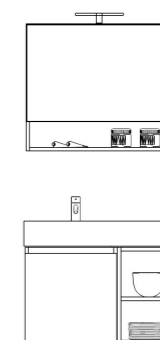

Mobile da cm 98 x 44 x h 50 con doppio cassetto in
finitura *laccata Cipria 295 opaco*.
Top scatolato con vasca integrata destra in resina
effetto corian *Bianco matt* da cm 98 x 44 x h 13.

Composizione 86

Mobile da cm 63 x 44 x h 50 con doppio cassetto in
finitura *laccata Bianco matt opaco* e
base a giorno da cm 35 x 44 x h 50
in finitura *Essenza Rovere Miele Scuro*.
Top scatolato con vasca integrata sinistra in resina
effetto corian *Bianco matt* da cm 98 x 44 x h 13.

Composizione 87

Mobile da cm 48 x 44 x h 50 con anta in finitura
laccata Blu Petrolio 30 opaco e
 base a giorno da cm 35 x 44 x h 50
 in finitura *Essenza Rovere Miele Scuro*.
 Top scatolato con vasca integrata sinistra in resina
 effetto corian *Blu Petrolio 30* da cm 83 x 44 x h 13.

Composizione 88

298

299

Mobile da cm 48 x 44 x h 50 con doppio cassetto e base a giorno da cm 35 x 44 x h 25 in finitura *laccata Champagne 1505 opaco*. Top scatolato con vasca integrata in resina effetto corian *Bianco matt* da cm 48 x 44 x h 13.