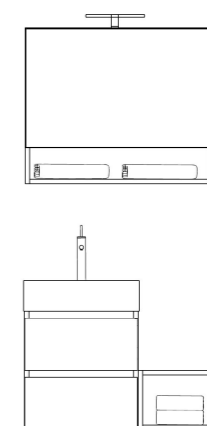

Mobile da cm 98 x 44 x h 50 con doppio cassetto in
finitura *laccata Cipria 295 opaco*.
Top scatolato con vasca integrata destra in resina
effetto corian *Bianco matt* da cm 98 x 44 x h 13.

Composizione 86

Mobile da cm 63 x 44 x h 50 con doppio cassetto in
finitura *laccata Bianco matt opaco* e
base a giorno da cm 35 x 44 x h 50
in finitura *Essenza Rovere Miele Scuro*.
Top scatolato con vasca integrata sinistra in resina
effetto corian *Bianco matt* da cm 98 x 44 x h 13.

Composizione 88

298

299

Mobile da cm 48 x 44 x h 50 con doppio cassetto e base a giorno da cm 35 x 44 x h 25 in finitura *laccata Champagne 1505 opaco*. Top scatolato con vasca integrata in resina effetto corian *Bianco matt* da cm 48 x 44 x h 13.

Composizione 89

Mobili da cm 63 x 44 x h 50 con doppio cassetto in finitura *laccata Blu Petrolio 30 opaco* e base a giorno da cm 63 x 44 x h 25 in finitura *laccata Bianco matt*.
Top scatolati con vasca integrata in resina effetto corian *Bianco matt* da cm 63 x 44 x h 13.