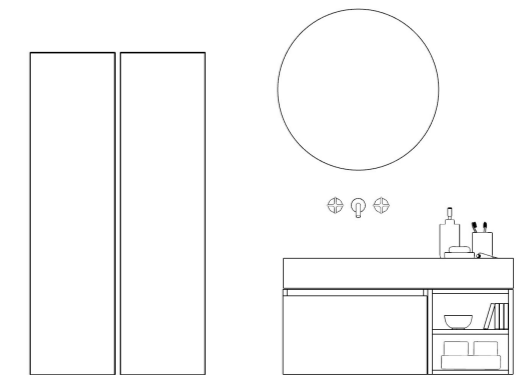

Composizione 92