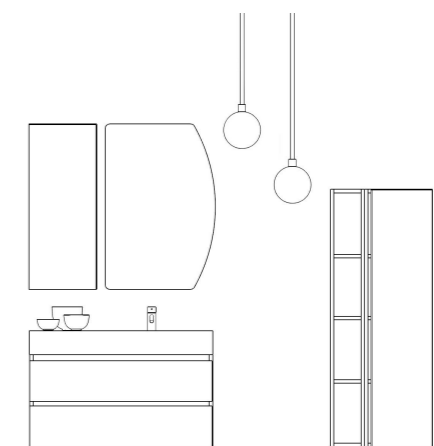

Composizione 83

Mobile da cm 63 x 44 x h 50 con doppio cassetto in finitura laccata *Cashmere 3005 opaco* e base a giorno da cm 63 x 44 x h 25 in finitura laccata *Bianco matt opaco*. Top scatolato con vasca integrata in resina effetto corian *Bianco matt* da cm 63 x 44 x h 13.

Composizione 84

Mobile da cm 63 x 44 x h 73 con anta
in finitura laccata Fango 284 opaco.
Top scatolato con vasca integrata in resina
effetto corian Fango 284 da cm 63 x 44 x h 13.

286

Composizione 85

287

Mobile da cm 98 x 44 x h 50 con doppio cassetto in
finitura *laccata Cipria 295 opaco*.
Top scatolato con vasca integrata destra in resina
effetto corian *Bianco matt* da cm 98 x 44 x h 13.

Composizione 86

Mobile da cm 63 x 44 x h 50 con doppio cassetto in
finitura *laccata Bianco matt opaco* e
base a giorno da cm 35 x 44 x h 50
in finitura *Essenza Rovere Miele Scuro*.
Top scatolato con vasca integrata sinistra in resina
effetto corian *Bianco matt* da cm 98 x 44 x h 13.